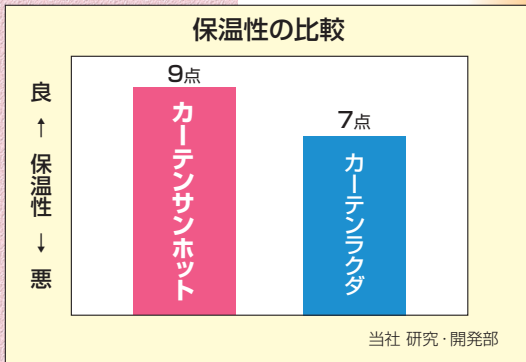

内張り農ビ

カーテンサンホット™

夜間の熱を逃さず暖かい。
作物の生育を促進し、
燃料費の節約に貢献。

キリ・モヤを抑え、
朝夕の光がタツプリ入る。

MKVアドバンス

夜間の保温力を強化しました。 ベタつかず開閉作業がラク、 さまざまな形式の カーテン・ハウス内トンネルに!

夜間の放射熱による温度低下を防ぎ、
夜間の地温・気温を高く保ちます。

加温栽培では、
燃料費の節約に貢献します。

ベタつかず作業性に優れ、さまざまな形式の
カーテン・ハウス内トンネルに使用できます。

キリ・モヤを抑え、朝夕の光がたっぷり入り
多湿を防ぎます。

無滴性に優れ、
水滴のポタ落ちを防ぎます。

カーテンサンホットは、高い遠赤外線遮断率と、
農ビの密閉性の良さで、保温力に優れています。

内張り農ビ

カーテンサンホット™

ハウス内カーテン
スライド式

ハウス内カーテン
巻き取り式